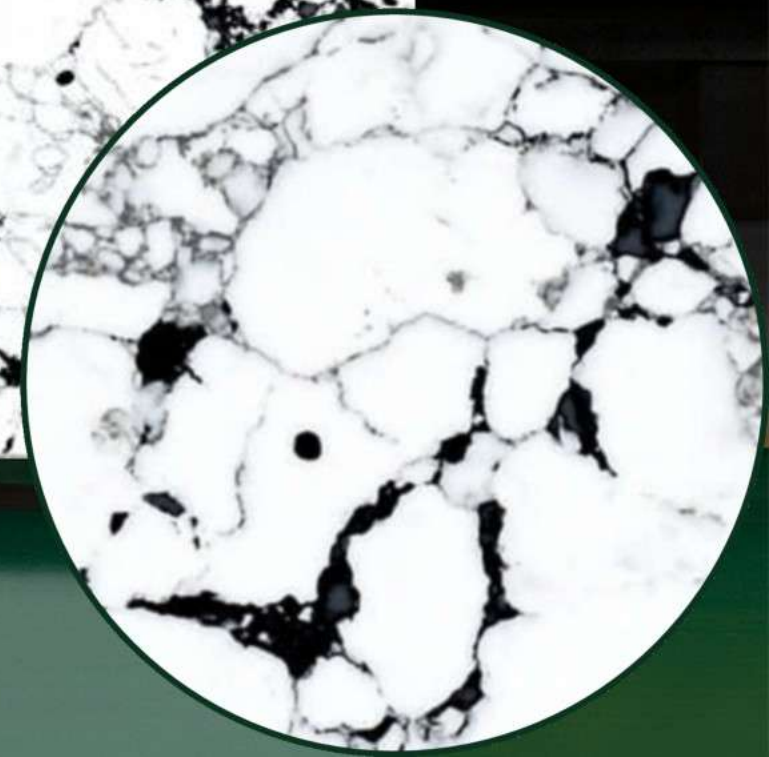

MONT BLANC

VANILLA

ARABESCATO
RANGE

ARABESCATO GOLD

ARABESCATO IMPERIAL

ARABESCATO SIMBA

ARABESCATO SHIMMER

ARABESCATO LITE

ARABESCATO BLACK

CALACATTA
(I)
RANGE

TALA (GOLD)

SYDNEY GREY

SYDNEY BLACK

MODENA

GRIS

ALASKA BIANCO

PURE WHITE

SUPER WHITE

CEMENTO (LIGHT GREY)

PURE BLACK POLISHED

BASIC RANGE

NOBLE STONE

A NEW ERA
in
STONE SURFACES

[Instagram](#)